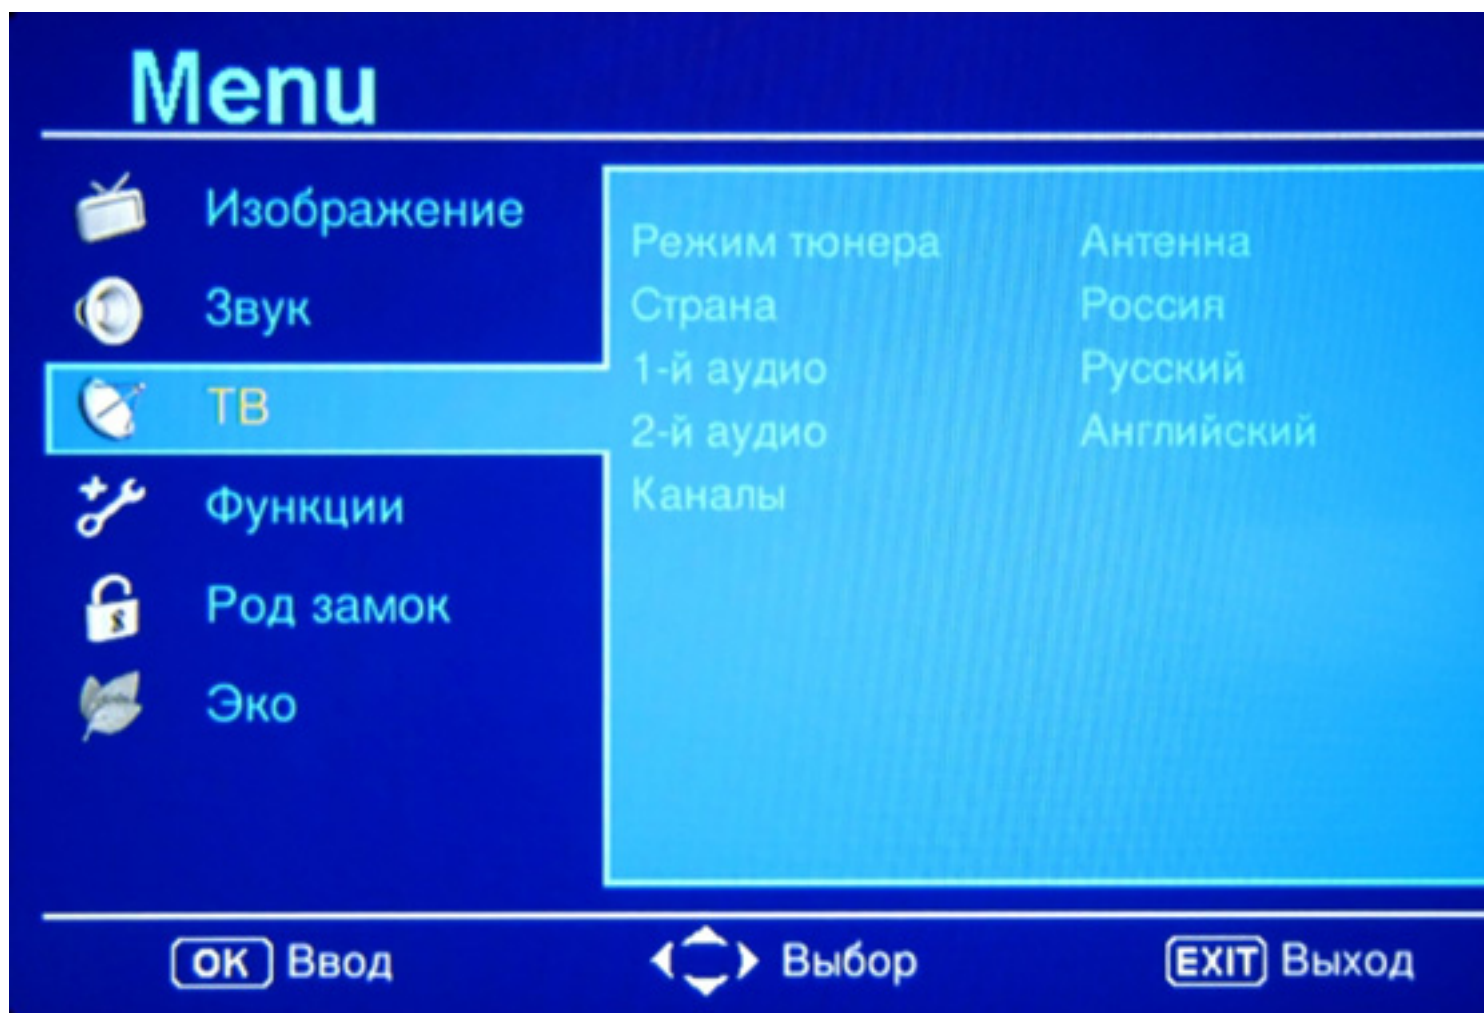

{extravote 1}

Пример настройки цифровых каналов на телевизоре Sharp

Шаги настройки:

{JComments ON}