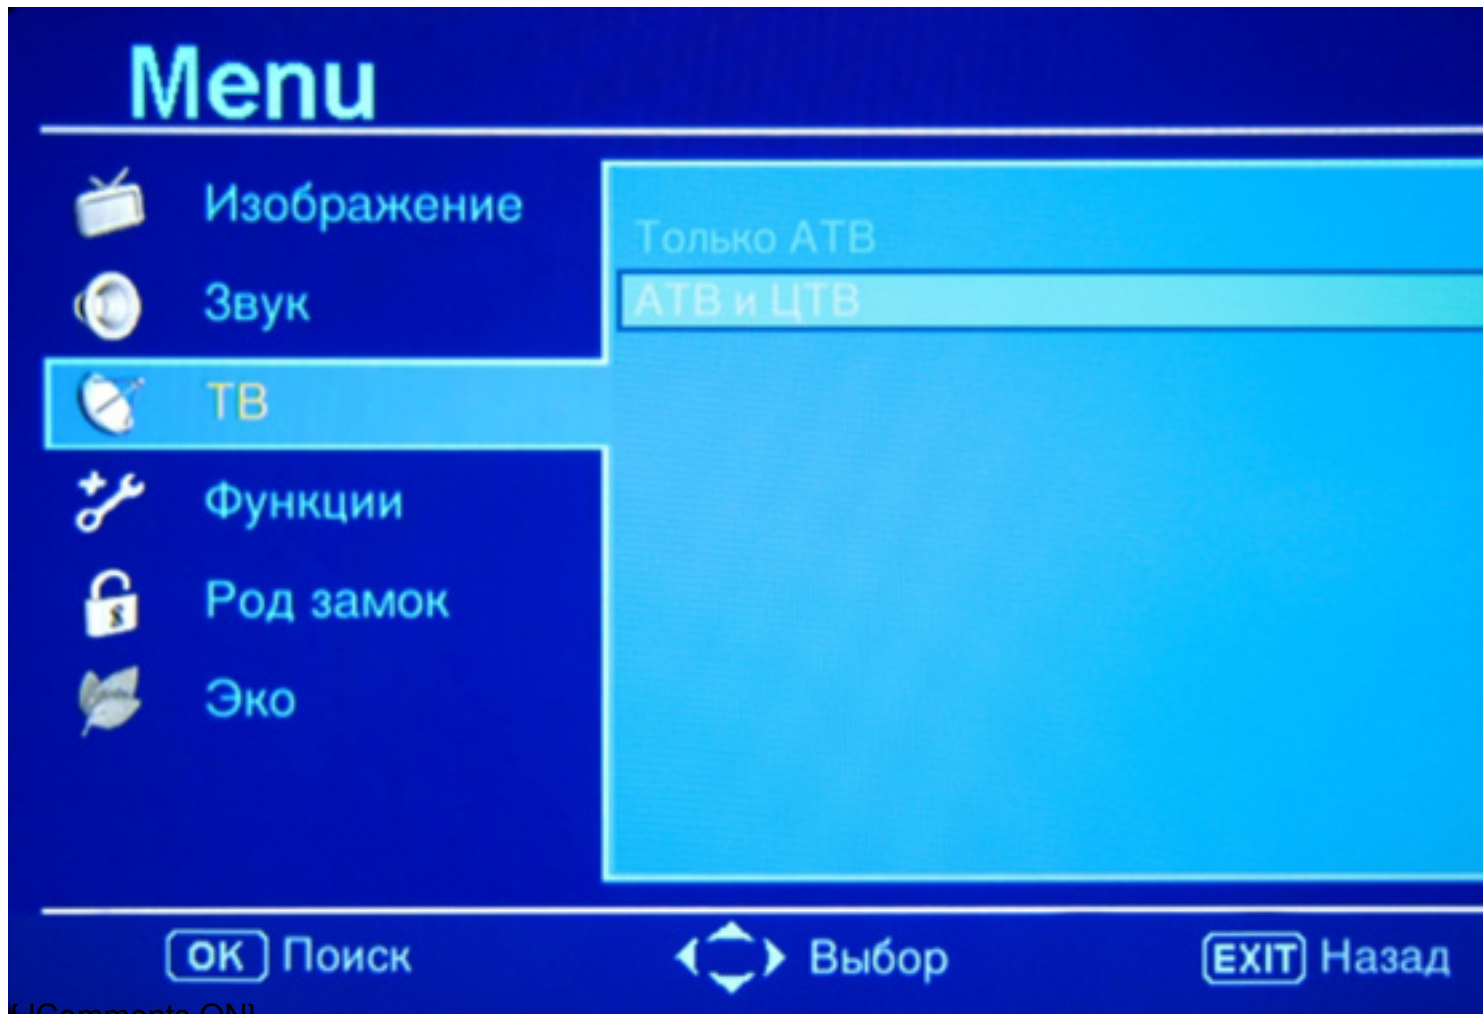

{extravote 1}

Пример настройки цифровых каналов на телевизоре Sharp

Шаги настройки:

{JComments ON}