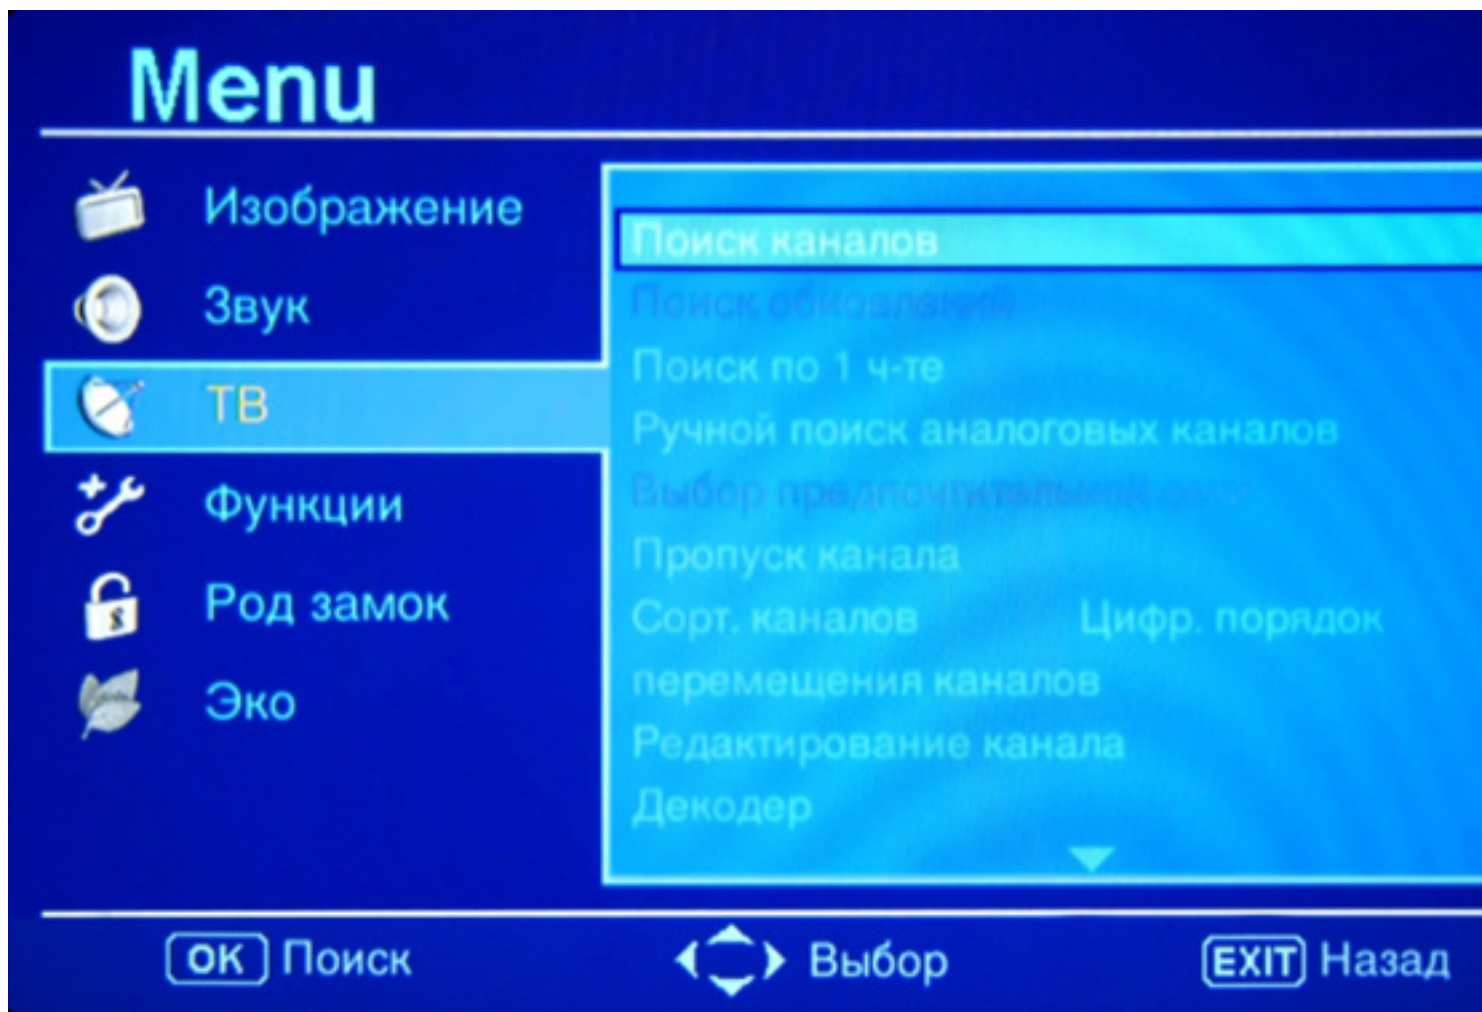

{extravote 1}

Пример настройки цифровых каналов на телевизоре Sharp

Шаги настройки:

{JComments ON}