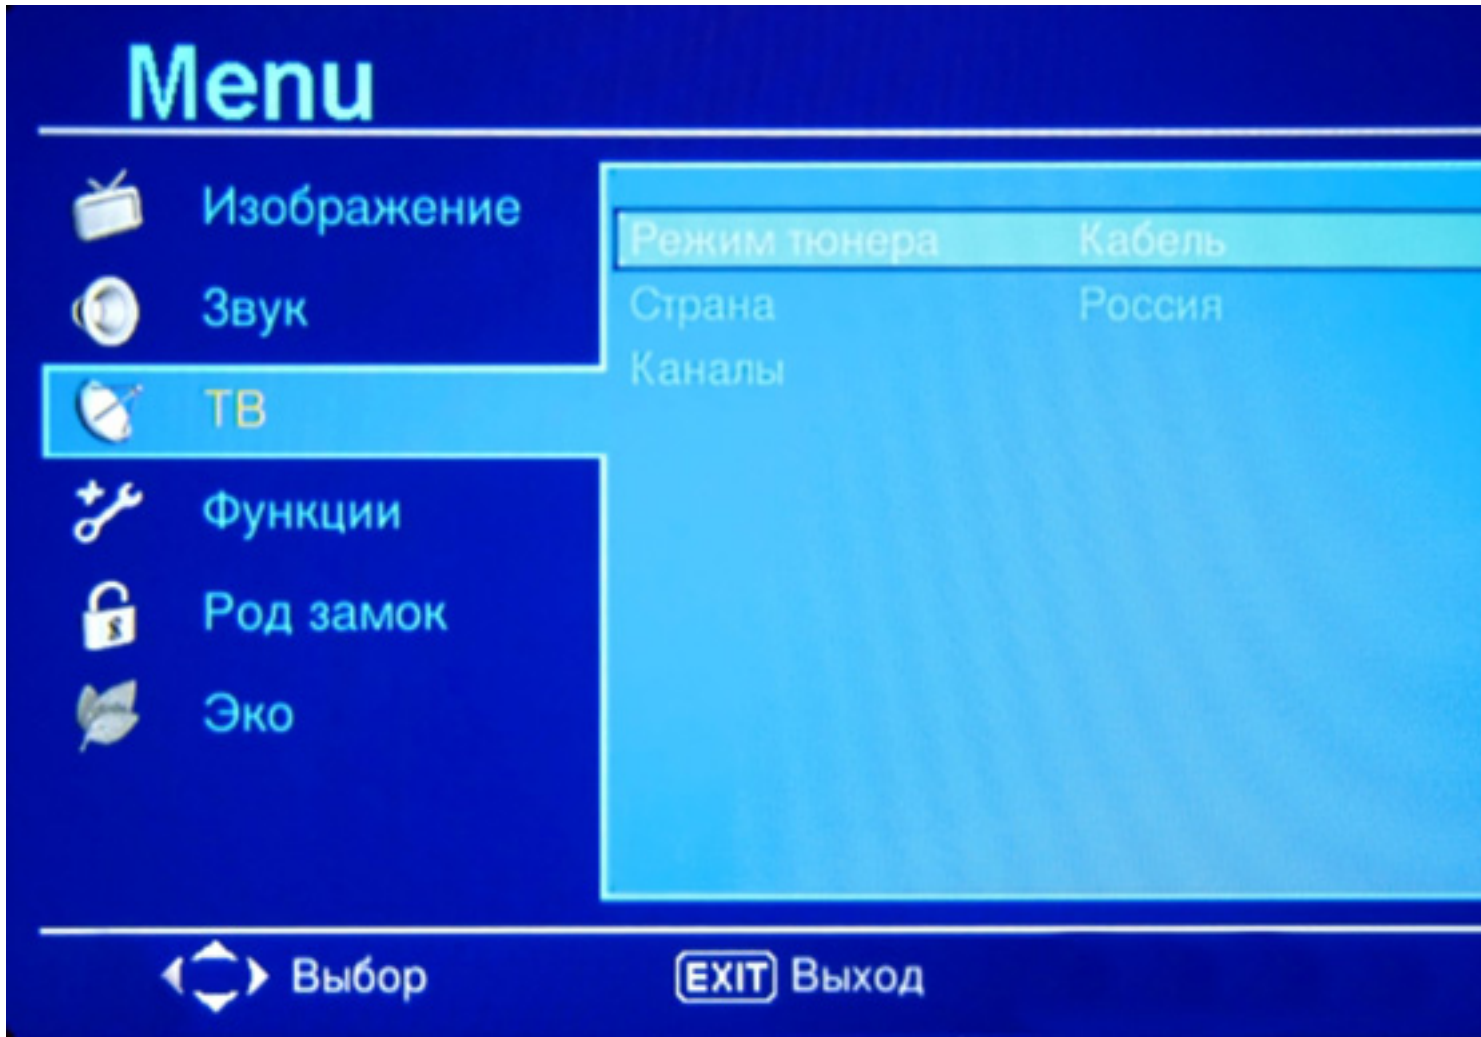

{extravote 1}

Пример настройки цифровых каналов на телевизоре Sharp

Шаги настройки:

{JComments ON}