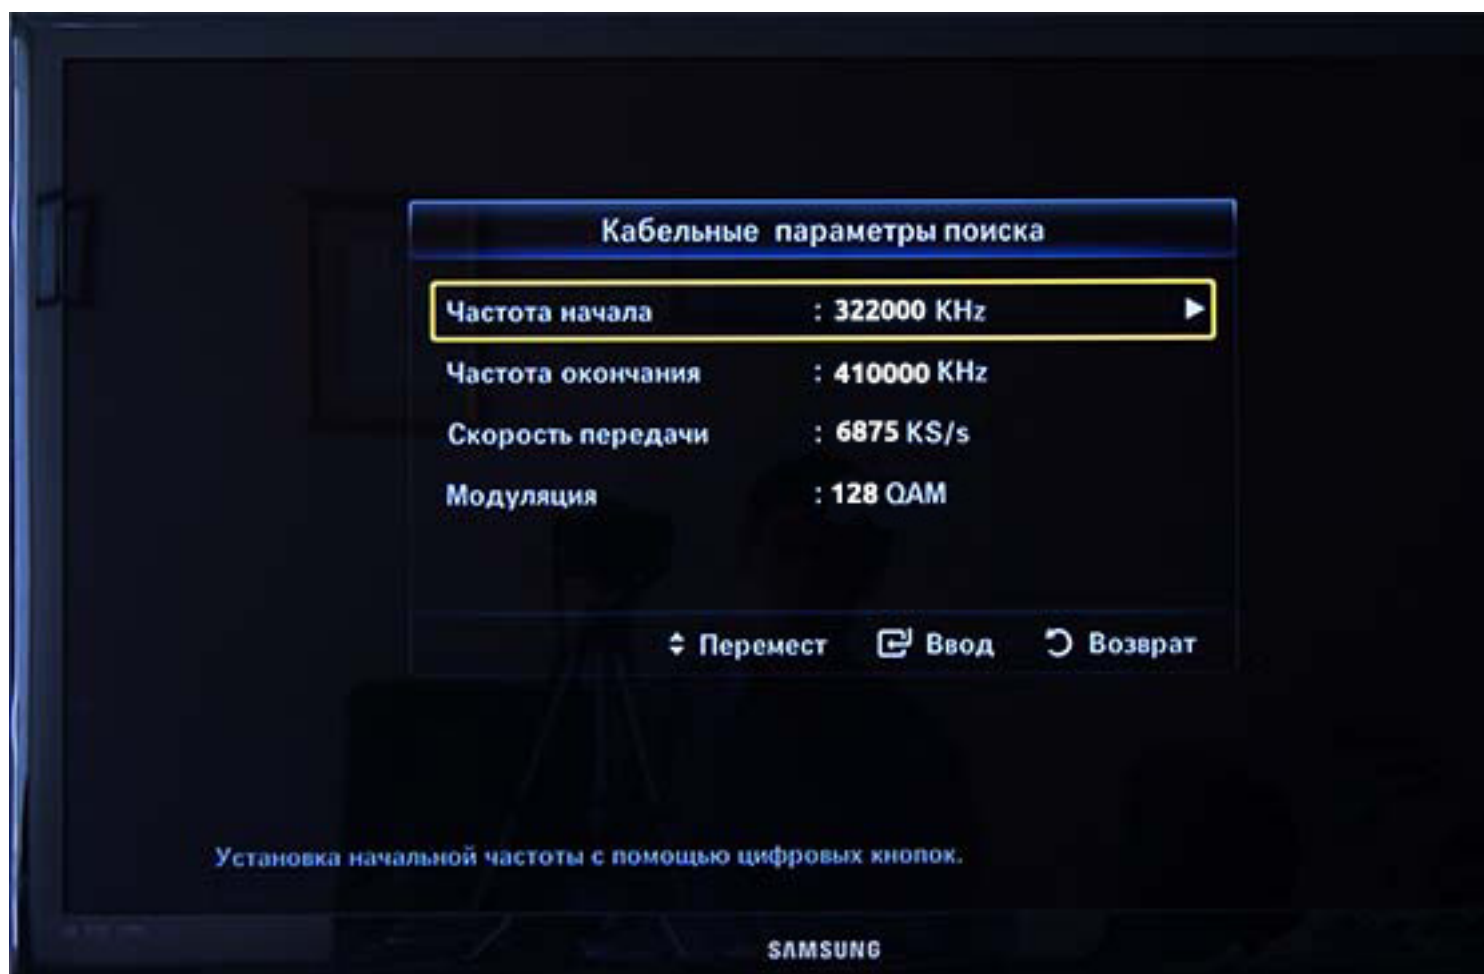

{extravote 1}

**Пример настройки цифровых каналов на телевизоре Samsung 5000 серии**

Шаги настройки:

{Comments ON}