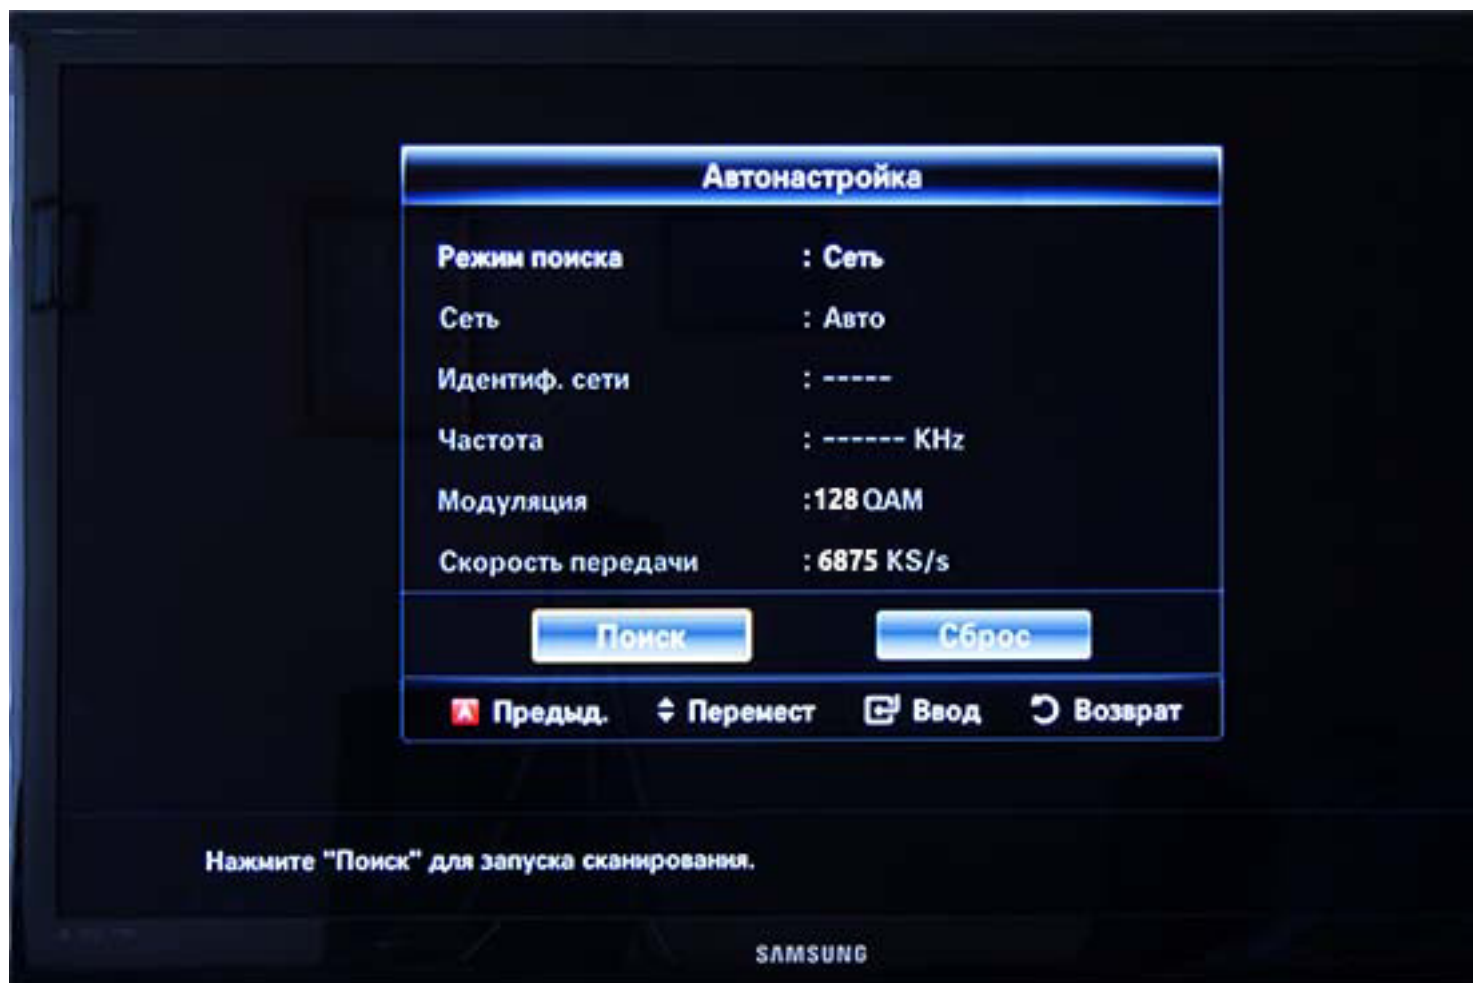

{extravote 1}

**Пример настройки цифровых каналов на телевизоре Samsung 5000 серии**

Шаги настройки:

{Comments ON}